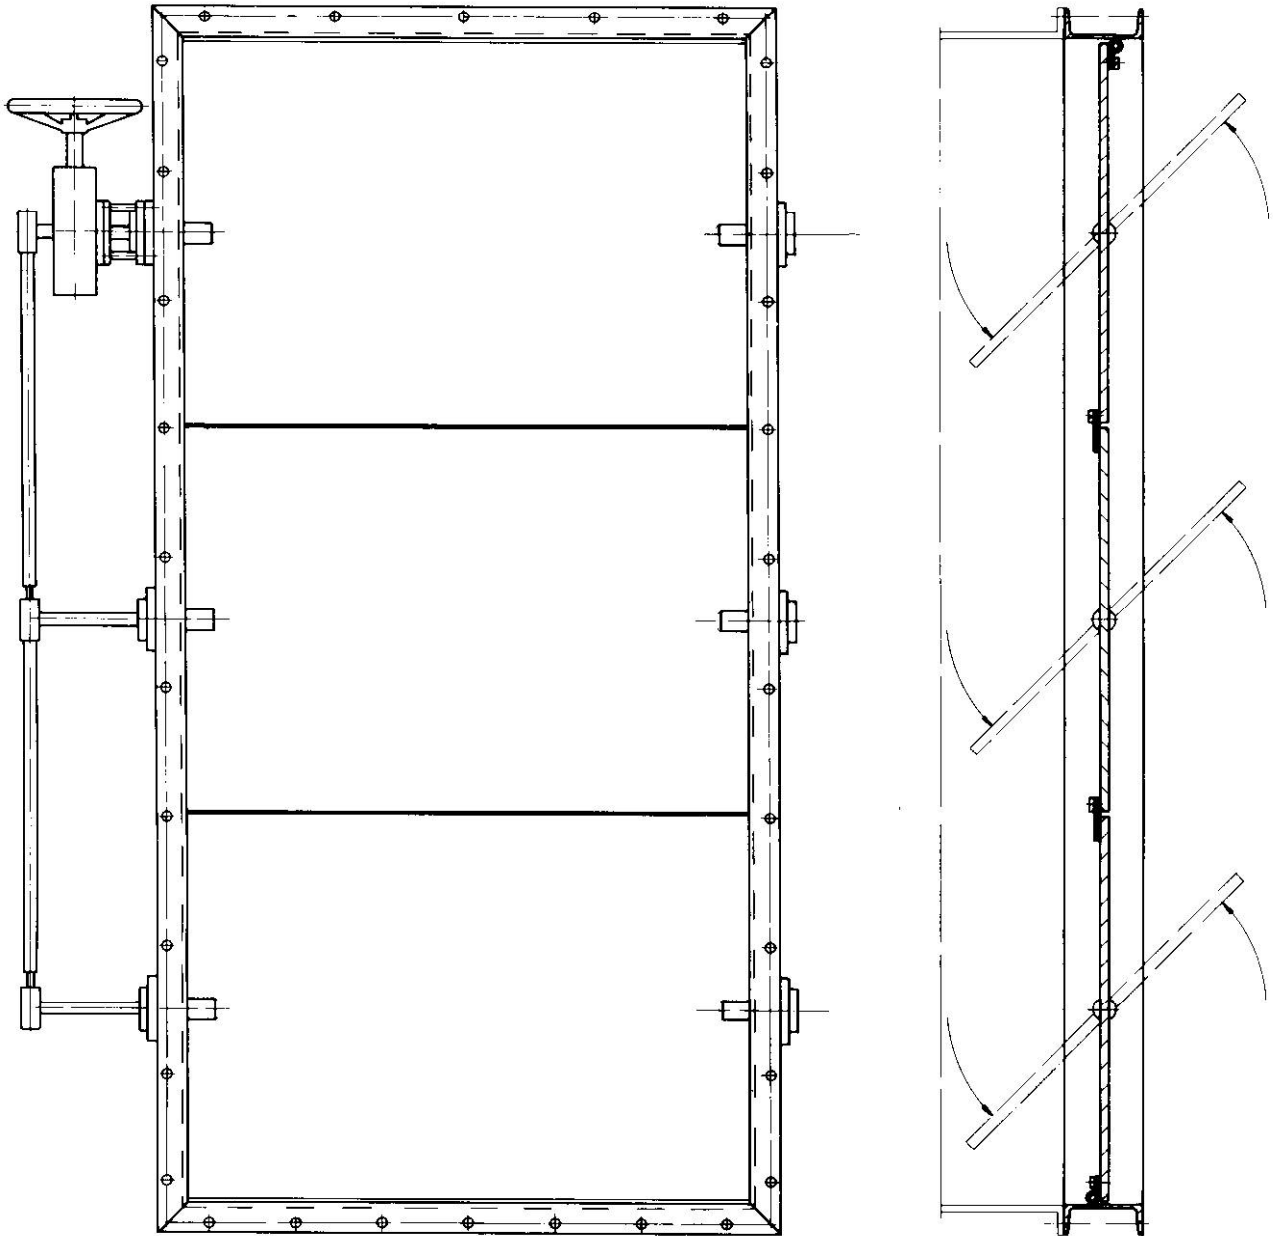

ARMATUREN GMBH NÜMBRECHT-ELSENROTH

Technische Änderungen vorbehalten · technical modifications reserved · sous réserve de modification technique

Jalousieklappe mit Handantrieb über Schneckengetriebe

RG-J11015

jalousie butterfly valve with hand operation over worm drive

clapet à jalousie avec operation par main par transmission à vis sans fin